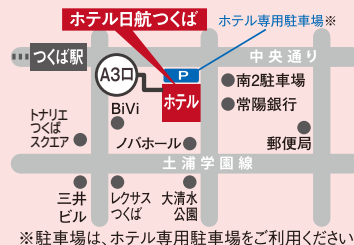

ホテル日航つくば

Party Plan

宴会場パーティープラン

2025.2月1日[土]～3月31日[月]

ご予算に合わせて「料理プラン」と「飲み放題プラン」を自由に組み合わせいただけます

料理プラン

◆ ¥7,000 プラン

◆ ¥8,000 プラン

◆ ¥10,000 プラン

*ご利用人数の変更は3日前までとなります。

〈プラン内容(お一人様)〉

- ●折衷料理
- ●会場費(2時間)
- ●マイク(2本)*大宴会場に限り
- ●消費税、サービス料

選べる料理スタイル

着席スタイル
15名様より

ブッフスタイル
20名様より

飲み放題プラン 2時間

◆ Aプラン ¥2,500
ビール/ウイスキー/麦焼酎/ソフトドリンク(オレンジ、コーラ、ウーロン茶)

◆ Bプラン ¥3,500
Aプラン+ワイン(赤・白)/ノンアルコールビール

◆ Cプラン ¥4,000
Aプラン+スパークリングワイン/ワイン(赤・白)/日本酒/ノンアルコールビール

◆ ノンアルコールプラン ¥2,000
ノンアルコールビール/ソフトドリンク(オレンジ、コーラ、ウーロン茶)

*ご延長は30分あたりお一人様¥1,000にて承ります。
*ブッフスタイルご利用での当日の人数増に関しては、ご選択の飲み放題プランにプラスお一人様¥2,000を頂戴いたします。

楽しんだ後も宿泊すれば家族も安心 Special Stay Plan

パーティープランをご利用のお客様には
お得な宿泊プランをご用意しております

プラス¥2,000で朝食が付きます

【料金】1名様 (1泊室料・税金・サービス料込)

シングル ¥8,500

ツイン
(2名様利用) ¥7,000

トリプル
(3名様利用) ¥7,000

プラン共通特典

マイクロバス
送迎1台無料

(地域限定・15名様より・先着1台)

*料金には、消費税、サービス料が含まれます ※写真はすべてイメージです

【ご予約・お問い合わせ】宴会予約 / TEL.029-853-8055 (10:00～18:00)

〒305-0031 茨城県つくば市吾妻1-1364-1

www.nikko-tsukuba.com 日航つくば

検索

ホテル日航つくば

秋葉原駅よりつくばエクスプレス快速で45分
つくば駅A3出口より徒歩2分

*駐車場は、ホテル専用駐車場をご利用ください