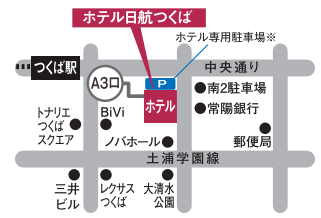

チケット  
一般発売

2024. **5月20日**(月) **10時**より開始!

※予約受付は電話受付のみ(10:00～18:00)

詳細や最新情報、当日の受付や入場についてはホテル公式サイトをご覧ください。

**ホテル日航つくば** 【お問い合わせ】宴会予約(10:00～18:00)  
TEL.029-853-8055

〒305-0031 茨城県つくば市吾妻1-1364-1(秋葉原駅よりつくばエクスプレス快速で45分、つくば駅A3出口より徒歩2分)

www.nikko-tsukuba.com 日航つくば 検索

▲イベントの  
詳細はこちら

※駐車場は、ホテル専用駐車場をご利用ください