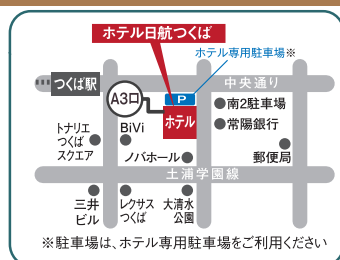

※駐車場は、ホテル専用駐車場をご利用ください